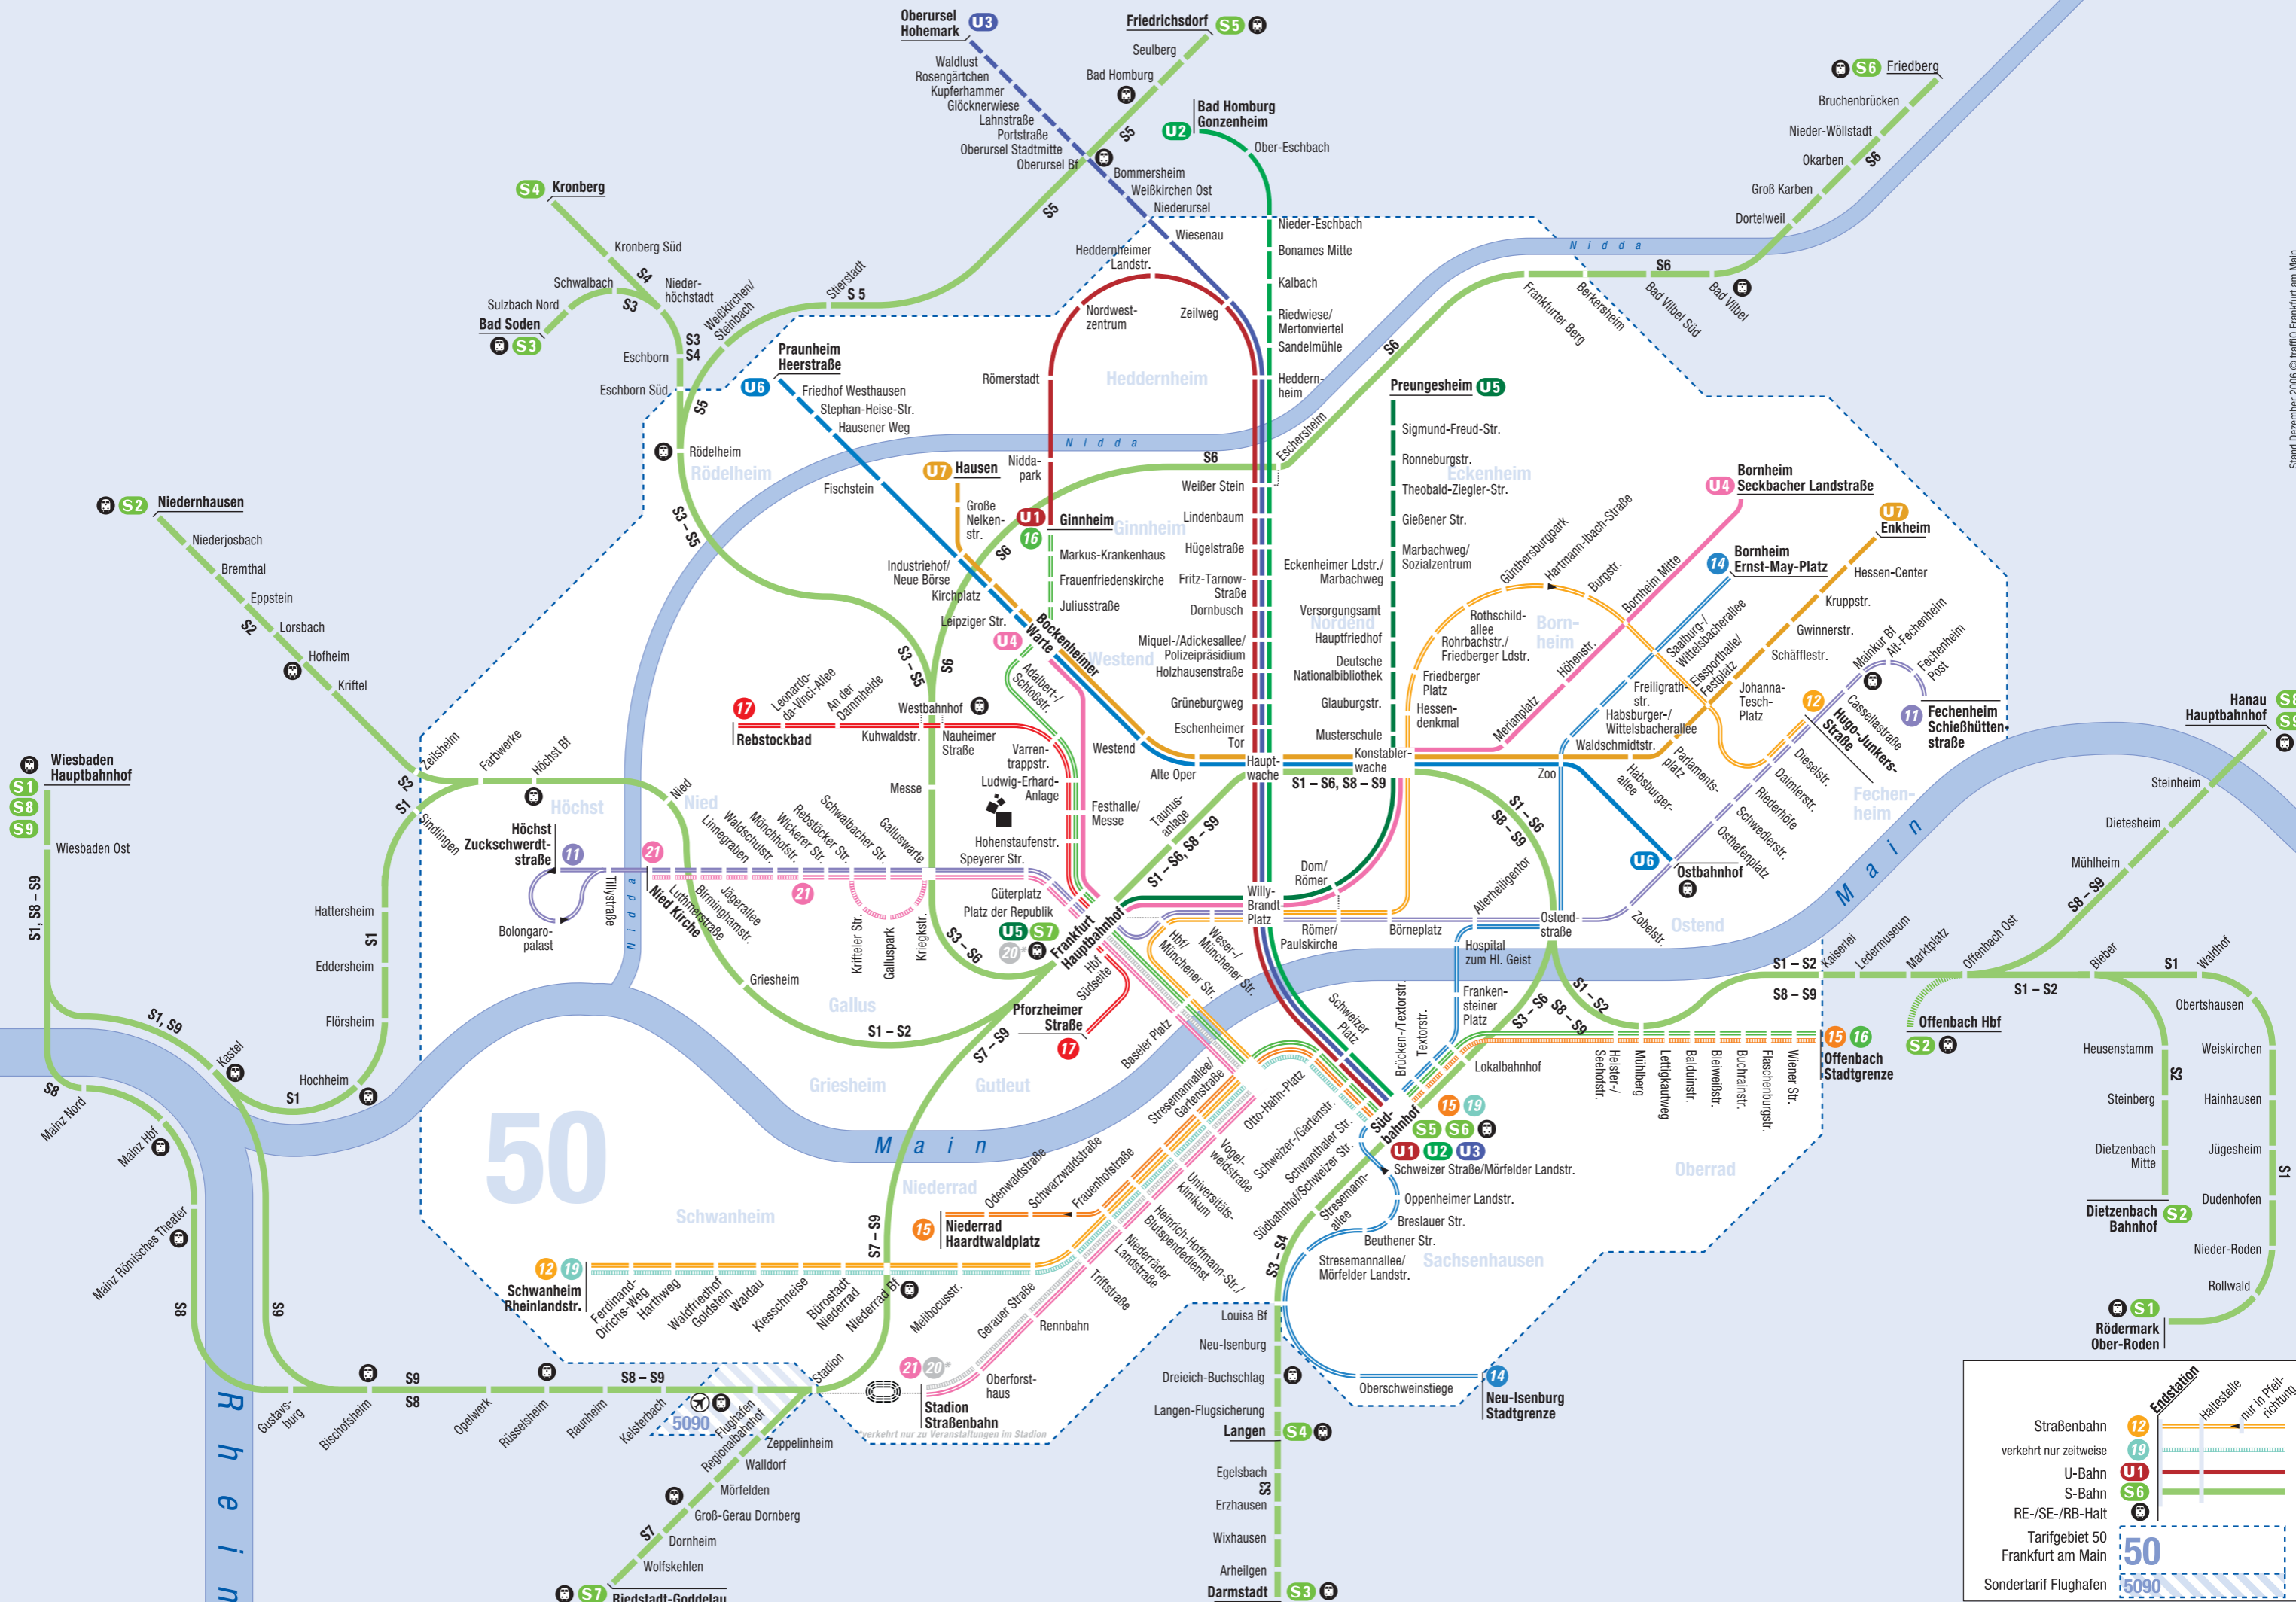

# Linienetzplan Frankfurt am Main

Straßenbahn	12	Endstation
verkehrt nur zeitweise	19	Haltstelle
U-Bahn	U1	nur in Pfeilrichtung
S-Bahn	S6	
RE-/SE-/RB-Halt		
Tarifgebiet 50	50	
Frankfurt am Main		
Sondertarif Flughafen	5090	